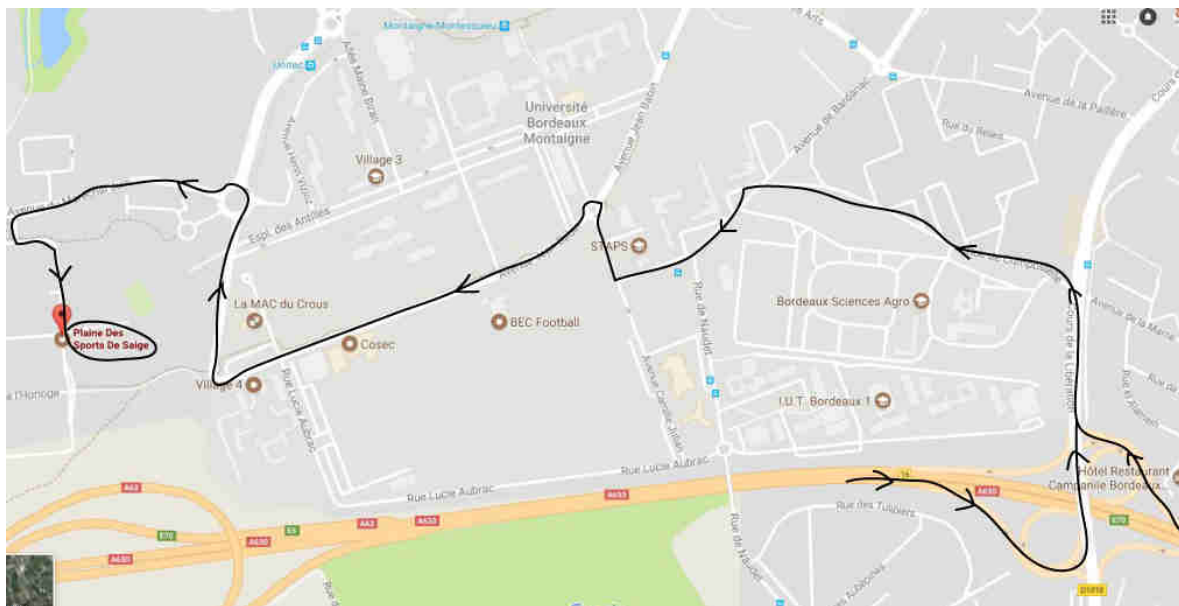

➤ **Lieu** : COSEC de Saige, Plaine des Sports de Saige

Rue des Résédas 33600 PESSAC

Accès GoogleMap>>> <https://goo.gl/maps/1qBF6ZvudbB2>

Rocade de Bordeaux Sortie 16 « Talence – Gradignan - Campus universitaire »

Prendre Direction Talence

Prendre à gauche « rue de Compostelle »

Prendre à gauche « avenue de Bardanac »

Puis à droite « allée Paulin de Nole »

Puis à droite « avenue Camille Julian »

Au rond-point à gauche « avenue Jean Babin »

Au rond-point à gauche « avenue du Maréchal Juin »

1^{ère} rue à gauche « rue de la Ramée »

A gauche continuer rue de la Ramée puis rue de Résédas

Au rond-point suivant vous êtes arrivé

Le COSEC est sur votre gauche